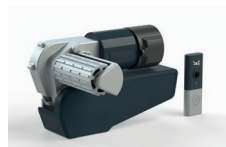

Quattro Diamond

Varenr.
QUATTRO600

Quattros bedste automatiske mover med fantastisk ydelse og styring i flydende bevægelser (Joystick) på campingvogne op til 2500 kg max vægt, ved 15% hældning

- **Hjulkontrol:** MAXIgrip tvillingeroller teknologi
- **Gns spænding:** 22 A
- **Maks hastighed:** 12 cm/s
- **Mover vægt:** 32.5 kg
- **Mover:** Styring i flydende bevægelser
- **Fjernbetjening:** Softtouch med OLED display
- **Kan sættes op til dobbelt aksel**

Vejl. pris: Kr. 13.799,-

Quattro Platinum

Varenr.
EGO500

En let, elegant og automatisk mover. Flyt nemt campingvogne op til 2250 kg max vægt ved 15% hældning, med vores intuitive Quattro-fjernbetjening.

- **Hjulkontrol:** Enkelt roller
- **Gns spænding:** 30 A
- **Maks hastighed:** 10 cm/s
- **Mover vægt:** 35 kg
- **Mover:** Styring i flydende bevægelser
- **Fjernbetjening:** Softtouch med OLED display
- **Kan sættes op til dobbelt aksel**

Passer til Titanium

- Adaptor til lav profil chassis

Vejl. pris: Kr. 349,-

Quattro Rhodium

Varenr.
QUATTRO500

Quattros bedste manuelle mover med fantastisk ydelse og styring i flydende bevægelser (Joystick) på campingvogne op til 2500 kg max vægt, ved 15% hældning.

- **Hjulkontrol:** MAXIgrip tvillingeroller teknologi
- **Gns spænding:** 22 A
- **Maks hastighed:** 12 cm/s
- **Mover vægt:** 32.5 kg
- **Mover:** Styring i flydende bevægelser
- **Fjernbetjening:** Softtouch med OLED display
- **Kan sættes op til dobbelt aksel**