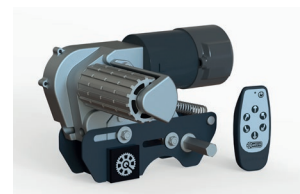

Quattro Titanium

Varenr.
EGO400

Denne manuelle mover er en legende blandt campingvogne. Let at bruge, effektiv og kraftfuld, flyt campingvogne på op til 2250 kg max vægt, ved 15% hældning.

- **Hjulkontrol:** Enkelt roller
- **Gns spænding:** 30 A
- **Maks hastighed:** 10 cm/s
- **Mover vægt:** 35 kg
- **Mover:** Binær kontrol
- **Fjernbetjening:** Quattro classic