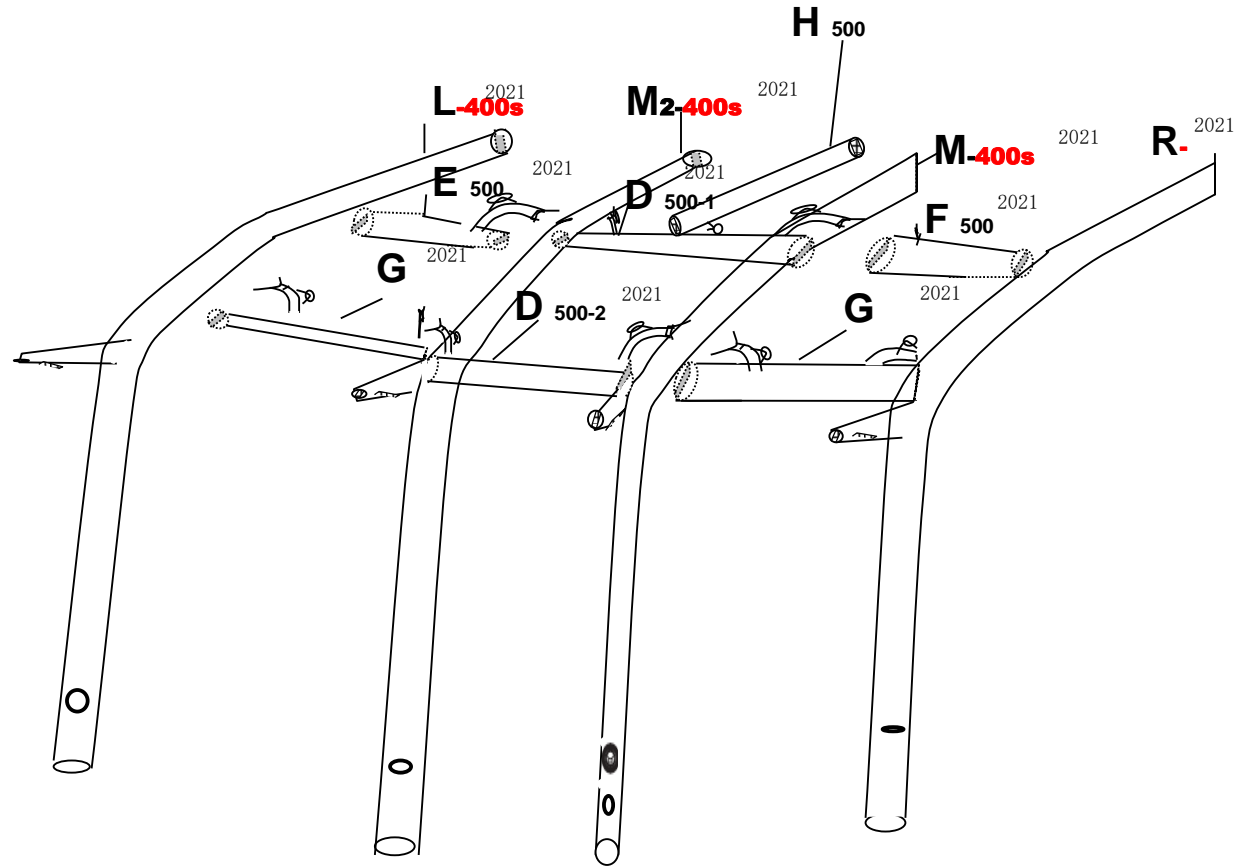

*Ace Air Pro 500 S*

Position	Item number (Dometic Component)	(Factory) Legacy Item number	Item name (must	Qty
1	4456001235	L-400s	Bladder L-400s	1

*Ace Air Pro 500 S*

1	4456001236	L-400sC	Sleeve L-400s	1
2	4456001237	M2-400s	Bladder M2-400s	1
2	4456001238	M2-400sC	Sleeve M2-400s	1
3	4456001239	M-400s	Bladder M-400s	1
3	4456001240	M-400sC	Sleeve M-400s	1
4	4456001241	R-400s	Bladder R-400s	1
4	4456001242	R-400sC	Sleeve R-400-s	1
5	4456001255	G-500-1	Bladder G-500-1	1
5	4456001256	G-500-1C	Sleeve G-500-1	1
6	4456001257	D-500-2	Bladder D-500-2	1
6	4456001258	D-500-2C	Sleeve D-500-2	1
7	4456001259	G-500-2	Bladder G-500-2	1
7	4456001260	G-500-2C	Sleeve G-500-2	1
8	4456001261	E-500	Bladder E-500	1
8	4456001262	E-500C	Sleeve E-500	1
9	4456001263	D-500-1	Bladder D-500-1	1
9	4456001264	D-600-1C	Sleeve D-500-1	1
10	4456001265	F-500	Bladder F-500	1
10	4456001266	F-500C	Sleeve F-500	1
11	4456001267	H-500	Bladder H-500	1
11	4456001268	H-500C	Sleeve H-500	1
12	4456000407	ZAPIDV	Isolation Valves	10
13	4456001234	ZAPDFV	Deflation Valves	4
14	4456000408	ZAPINV	Inflation Valves	1