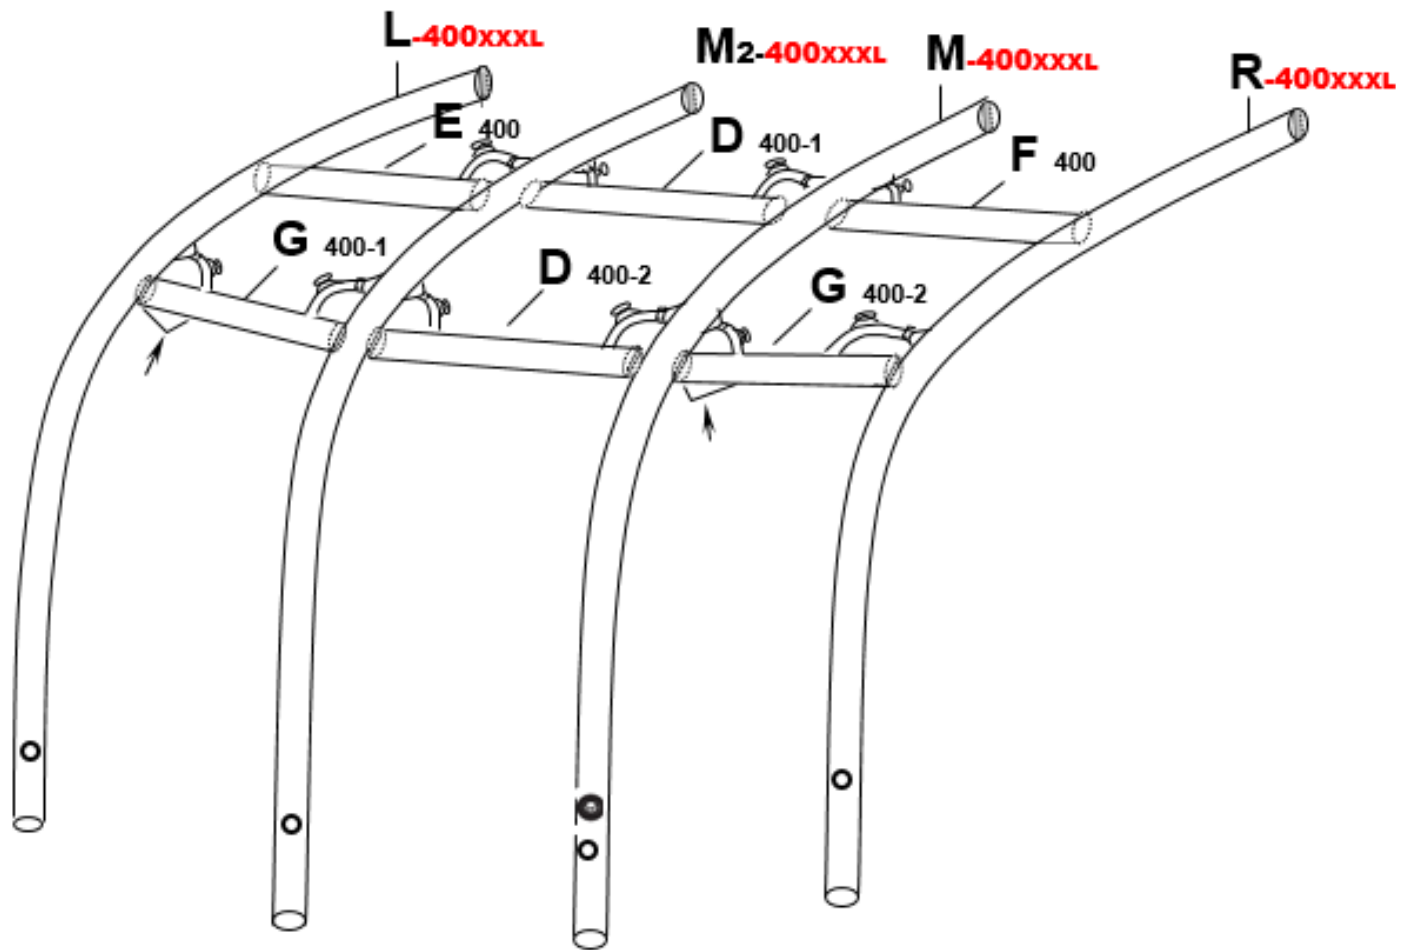

Motor Ace AIR 400XXXL

Pole	Bladder Only Part Number	Bladder Only Trade Price inc. Carriage	Sleeve Only Part Number	Sleeve Only Trade Price inc. Carriage
R 400XXXL	ZAPACE400XXXLR		ZAPACE400XXXLRC	
M1 400XXXL	ZAPACE400XXXLM1		ZAPACE400XXXLM1C	
M2 400XXXL	ZAPACE400XXXLM2		ZAPACE400XXXLM2C	
L 400XXXL	ZAPACE400XXXLL		ZAPACE400XXXLLC	
E 400	ZAPACE400E		ZAPACE400EC	
D 400-1	ZAPACE400D		ZAPACE400DC	
D 400-2	ZAPACE400D2		ZAPACE400D2C	
F 400	ZAPACE400F		ZAPACE400FC	
G 400-1	ZAPACE400G		ZAPACE400GC	
G 400-2	ZAPACE400G2		ZAPACE400G2C	