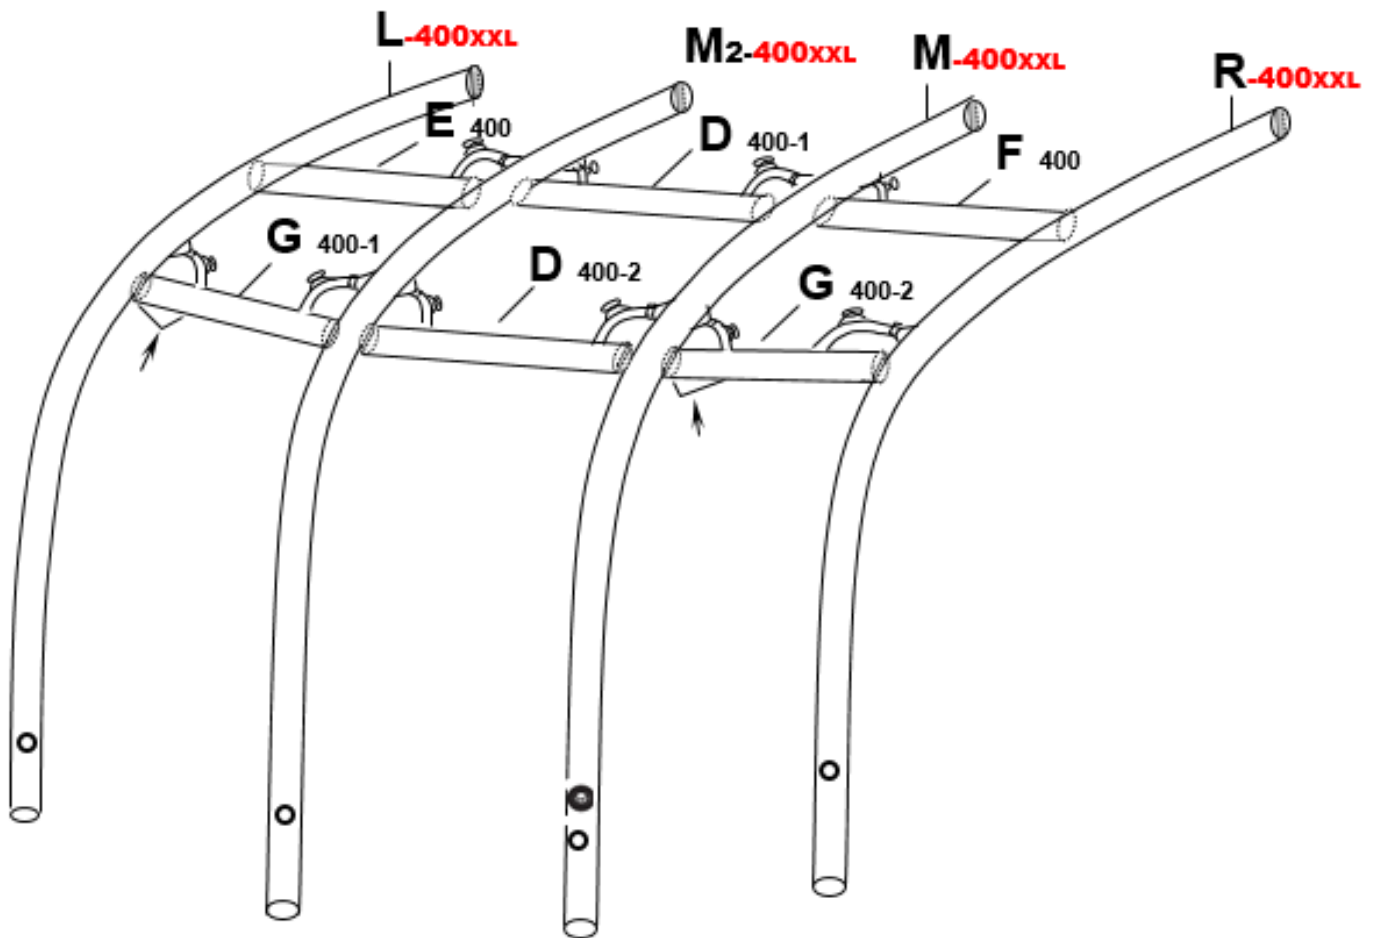

Motor Ace AIR 400XXL

Pole	Bladder Only Part Number	Bladder Only Trade Price inc. Carriage	Sleeve Only Part Number	Sleeve Only Trade Price inc. Carriage
R 400XXL	ZAPACE400XXLR		ZAPACE400XXLRC	
M1 400XXL	ZAPACE400XXLM1		ZAPACE400XXLM1C	
M2 400XXL	ZAPACE400XXLM2		ZAPACE400XXLM2C	
L 400XXL	ZAPACE400XXLL		ZAPACE400XXLLC	
E 400	ZAPACE400E		ZAPACE400EC	
D 400-1	ZAPACE400D		ZAPACE400DC	
D 400-2	ZAPACE400D2		ZAPACE400D2C	
F 400	ZAPACE400F		ZAPACE400FC	
G 400-1	ZAPACE400G		ZAPACE400GC	
G 400-2	ZAPACE400G2		ZAPACE400G2C	