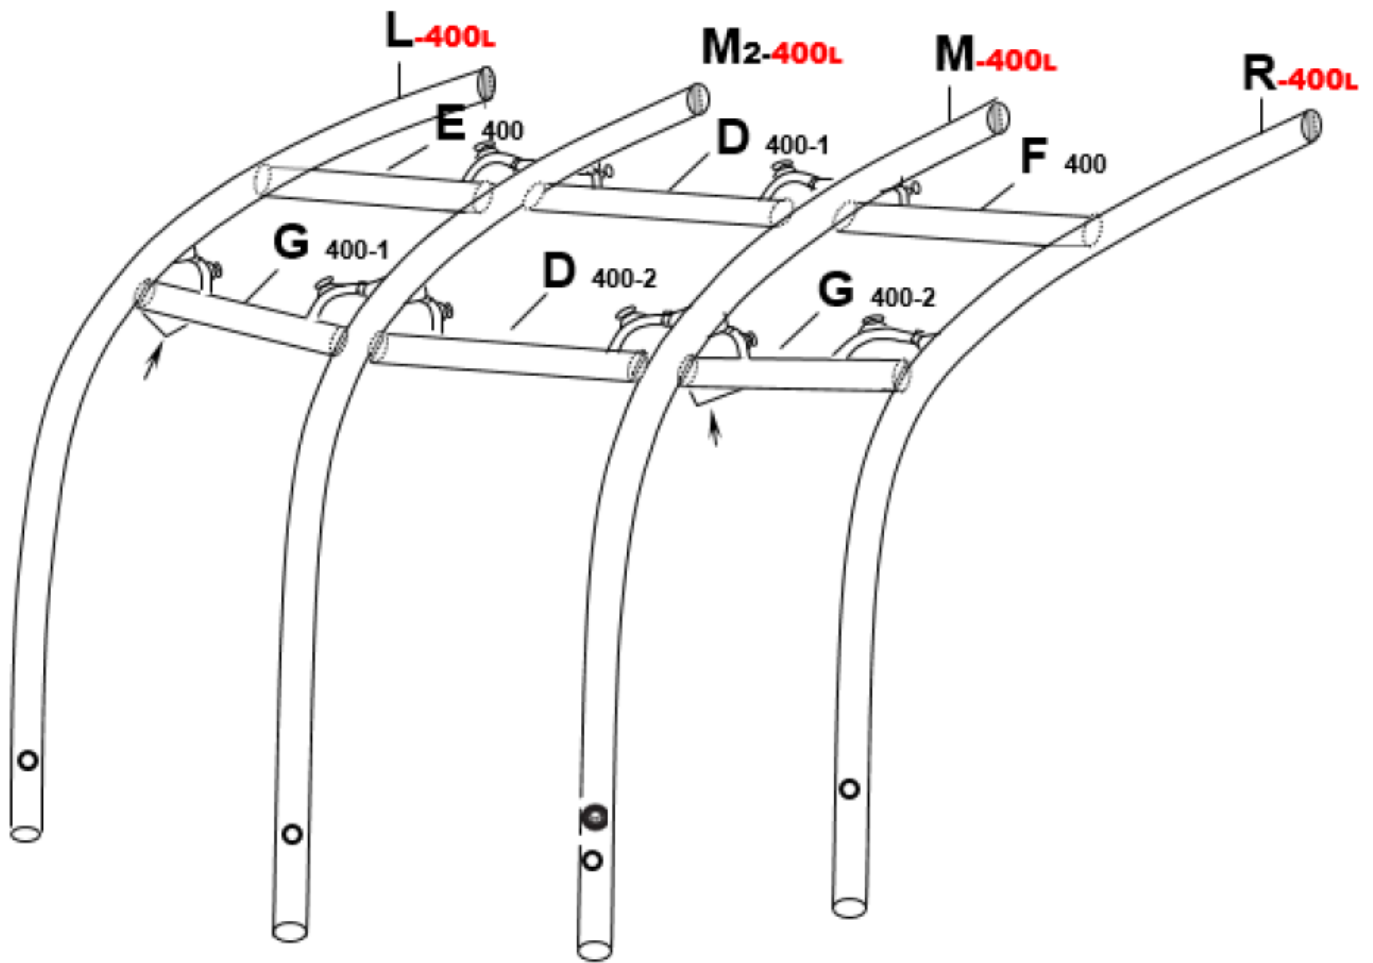

Motor Ace AIR 400L

Pole	Bladder Only Part Number	Bladder Only Trade Price inc. Carriage	Sleeve Only Part Number	Sleeve Only Trade Price inc. Carriage
R 400L	ZAPACE400LR		ZAPACE400LRC	
M1 400L	ZAPACE400LM1		ZAPACE400LM1C	
M2 400L	ZAPACE400LM2		ZAPACE400LM2C	
L 400L	ZAPACE400LL		ZAPACE400LLC	
E 400	ZAPACE400E		ZAPACE400EC	
D 400-1	ZAPACE400D		ZAPACE400DC	
D 400-2	ZAPACE400D2		ZAPACE400D2C	
F 400	ZAPACE400F		ZAPACE400FC	
G 400-1	ZAPACE400G		ZAPACE400GC	
G 400-2	ZAPACE400G2		ZAPACE400G2C	