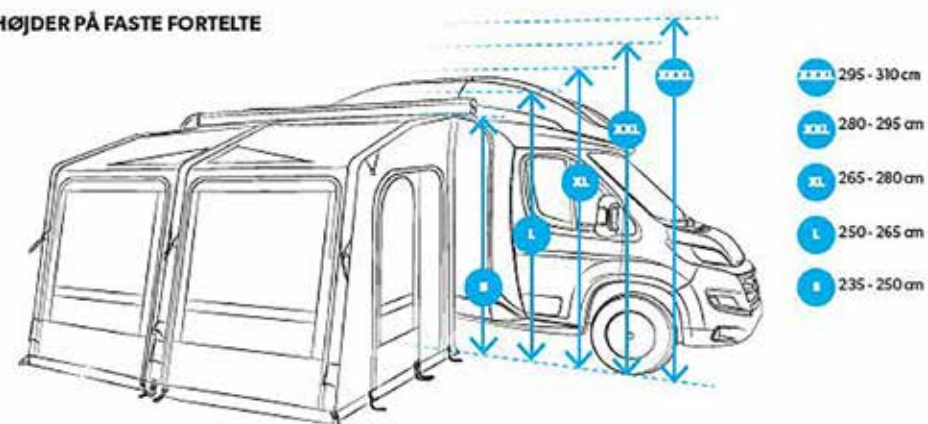

HØJDER PÅ FASTE FORTELTE