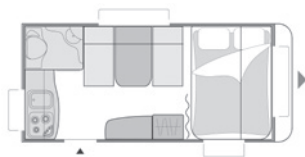

Antares Style 400