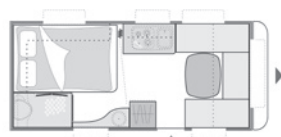

<b>SENGEPLADSER</b>									
Sengemål front (cm)	140/135x190	140x195	140x195	(85x195) & (85x200) og 195x210	120/150x210	140x195	140x210	140x210	140x210
Sengemål midte (cm)	-	100x170	-	-	-	100x170	110x170	130x170	130x180
Sengemål bag (cm)	(75x190)x2	-	140/125x190	100x210	140x200	-	(75x180) & (75x210)	(75x210)x2	(80x190)x3
Lamelbund	-	S	S	S justerbar hovedgaere	S	S	S	S	S
Støddæmper på seng	-	S	S	S	S	S	S	S	S
Comfortmatrasses (15cm)	S	S	S	S	S	S	S	S	S

Antares Style 376

Antares Style 400

Antares Style 440

Antares Style 450

Antares Style 455

Antares Style 460

Antares Style 466

Antares Style 486