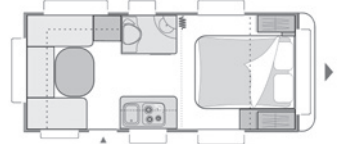

Allegra 470