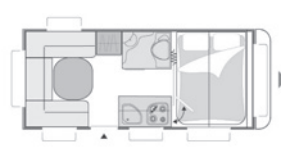

Antares Style 440