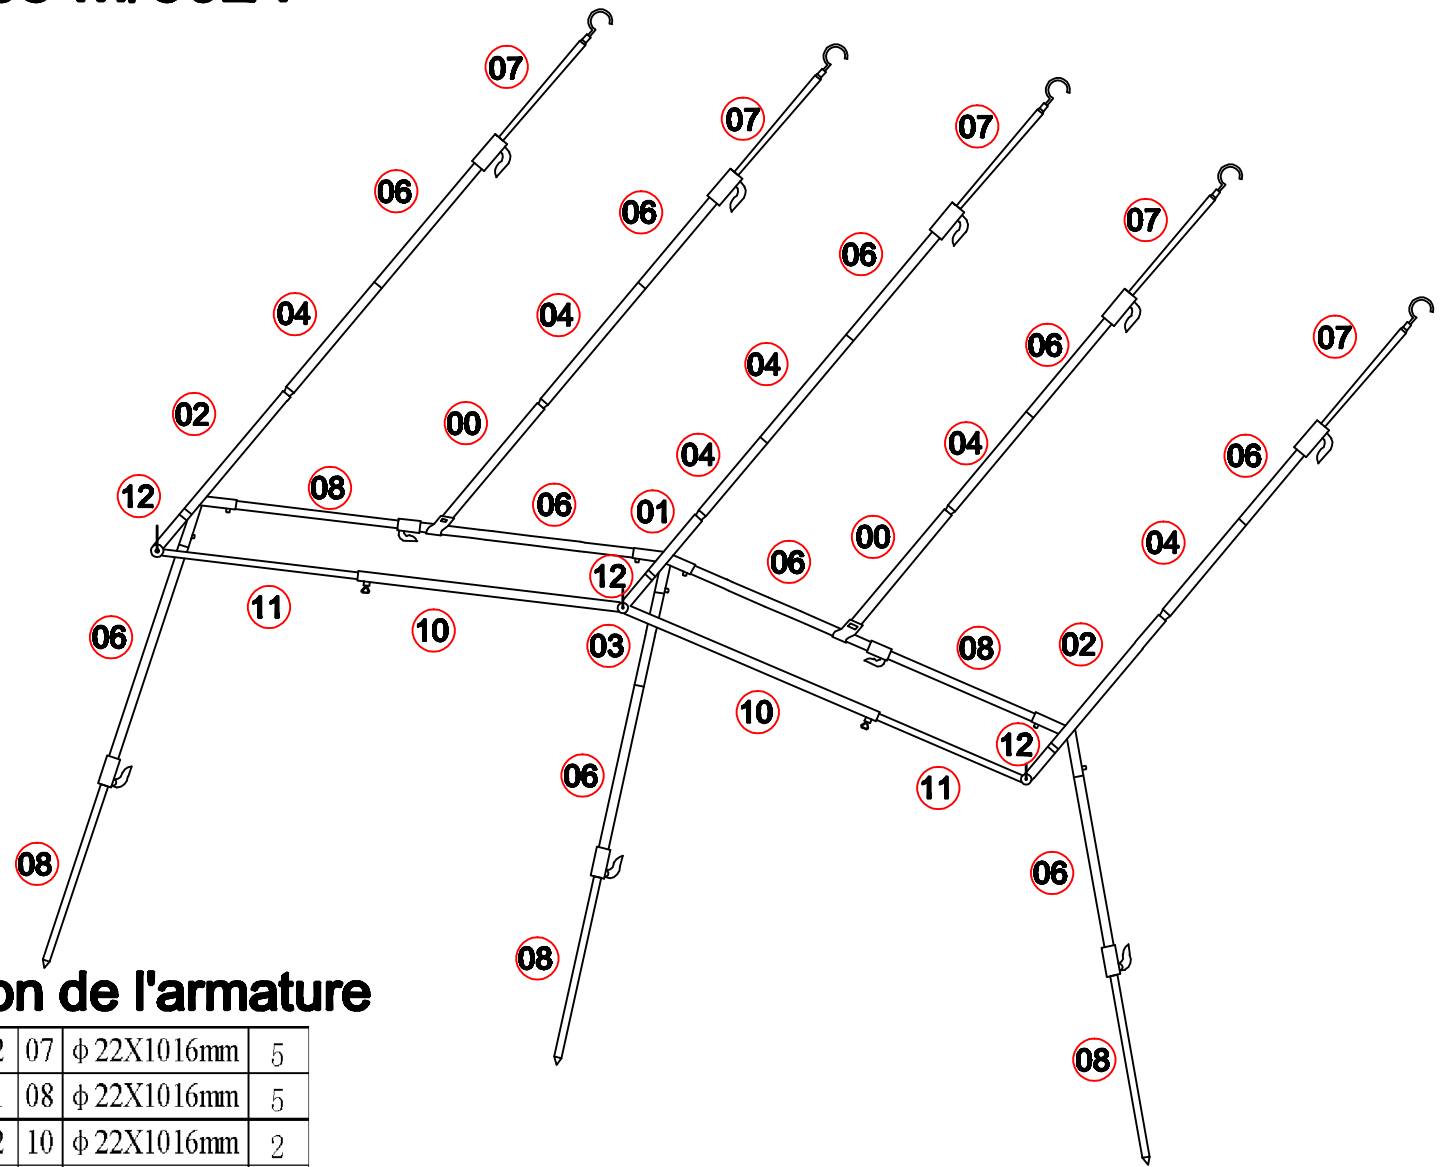

## Reference M/6024

### C-D

### Composition de l'armature

00	φ 25X765mm	2	07	φ 22X1016mm	5
01	φ 25X225mm	1	08	φ 22X1016mm	5
02	φ 25X840mm	2	10	φ 22X1016mm	2
03	φ 25X457mm	1	11	φ 19X1016mm	2
04	φ 25X610mm	6	12	φ 22X350mm	3
06	φ 25X1016mm	10			