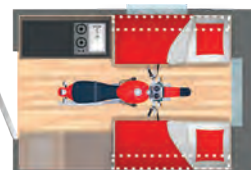

SPORT EDITION 300

Til 2 personer

L: 4,42 m
H: 1,98 m

Fra
1 050 kg

VEJL. PRIS INKL. LEV

Kr. 206.595

Standardudstyr

- Stor dør bagi
- Tag og sider i forstærket polyester
- Siddegruppe kan transformeres til stor seng (184x190 cm)
- Køleskab 70L
- 2 blus og vask i rustfri stål
- Standard motorcykel transport udstyr
- **+ Safety Pack inkluderet**
- ⊕ Elektrisk spil som standard