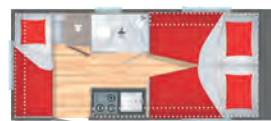

EXCLUSIVE 442

Til 3 personer

L: 5,91 m
H: 2,00 m

Fra
1050 kg

VEJL. PRIS INKL. LEV

Kr. 229.095

Standardudstyr

- Tag i forstærket polyester
- Støddæmpere
- 3 blus i rustfri stål
- Køleskab 85L
- Fast friskvandstank 45L