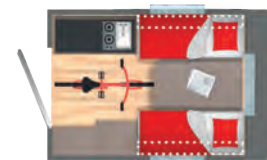

- XL indgangsdør
- Tag i forstærket polyester
- Støddæmpere
- Køleskab 85L
- 2 blus og vask i rustfri stål
- ⊕ En XL seng i en XS campingvogn

| PAKKER & TILKØB | | KAMPAGNEPRIS | VEJL. PRIS |
|--|--|-------------------------------------|------------|
| Arctic Pack (17 kg) | Isoleringskit til hævesænketag & 2200 gasvarmer | Kr. 7.995 Spar: Kr. 7.000 | Kr. 14.995 |
| Safety Pack (31 kg) | AKS stabilisator 3004 & reservehjul | Kr. 3.995 Spar: Kr. 7.000 | Kr. 10.995 |
| Shower Pack (20/26 kg)* (Kun på MINI 290) | Vandvarmer - Bruserum - Fast friskvandstank 45L - Fast spildevandstank 30L - Udvendig bruseudtag | Kr. 3.995 Spar: Kr. 9.000 | Kr. 12.995 |
| Cosy Pack (14/35 kg) | Serviceklap (75x30cm) - Myggenetsdør - Forberedt til batteri - TV beslag | Kr. 3.995 Spar: Kr. 7.000 | Kr. 10.995 |
| Cykelstativ (16 kg) (Ikke på MINI 290) | Stativ til cykel | | Kr. 8.398 |
| Motorcykelstativ (18 kg) (Ikke på MINI 290) | Stativ til motorcykel | | Kr. 5.895 |