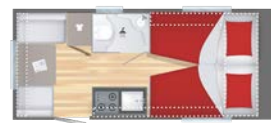

EXCLUSIVE 442

Til 3 personer

L: 5,91 m
H: 2,00 m

Fra
1050 kg

UDSALGSPRIS INKL. LEV

Kr. 229.095

Standardudstyr

- Tag i forstærket polyester
- Støddæmpere
- 3 blus i rustfri stål
- Køleskab 85L
- Fast friskvandstank 45L