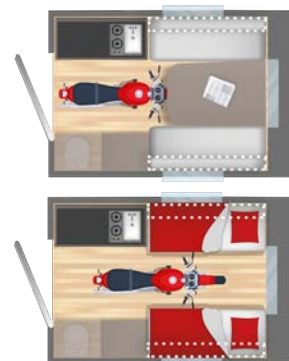

SPORT EDITION 300

Til 2 personer

L: 4,42 m
H: 1,98 m

Fra
1 050 kg

UDSALGSPRIS INKL. LEV

Kr. 206.595

Standardudstyr

- Stor dør bagi
- Tag og sider i forstærket polyester
- Siddegruppe kan transformeres til stor seng (184x190 cm)
- Køleskab 70L
- 2 blus og vask i rustfri stål
- Standard motorcykel transport udstyr
- **+ Safety Pack inkluderet**
- ⊕ Elektrisk spil som standard