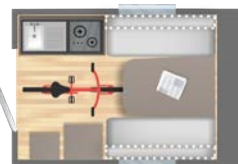

Standardudstyr

- XL indgangsdør
- Tag i forstærket polyester
- Siddegruppe kan transformeres til stor seng (140x190 cm)
- Støddæmpere
- Køleskab 85L
- 2 blus og vask i rustfri stål
- ⊕ Valgfri cykel eller motorcykel transport udstyr