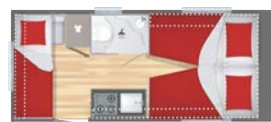

EXCLUSIVE 442

Til 3 personer

L: 5,91 m
H: 2,00 m

Fra
1050 kg

UDSALGSPRIS INKL. LEV

Kr. 229.095

Standardudstyr

- Tag i forstærket polyester
- Støddæmpere
- 3 blus i rustfri stål
- Køleskab 85L
- Fast friskvandstank 45L