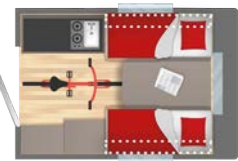

MINI 290

Til 2 personer

L: 4,42 m
H: 1,98 m

Fra
750 kg

UDSALGSPRIS INKL. LEV

Kr. 166.795

Standardudstyr

- Tag i forstærket polyester
- Støddæmpere
- 2 kogeplader og vask i rustfri stål
- Køleskab 85L
- Siddegruppe kan transformeres til stor seng (140x190 cm)
- Toilet og vask
- ⊕ Nem adgang til køkken i bag

MINI 300

Til 2 personer

L: 4,42 m
H: 1,98 m

Fra
750 kg

UDSALGSPRIS INKL. LEV

Kr. 166.795

Standardudstyr

- XL indgangsdør
- Tag i forstærket polyester
- Støddæmpere
- Køleskab 85L
- 2 blus og vask i rustfri stål
- ⊕ En XL seng i en XS campingvogn