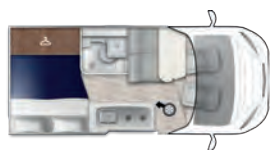

BASIS - MOTOR	Kørekklar vægt	Vejl. pris inkl. Lev
Fiat Ducato 2.2L 140 Hk	2.745 kg	Kr. 695.000