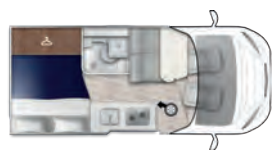

BASIS - MOTOR	Køreklar vægt	Vejl. pris inkl. Lev
Fiat Ducato 2.2L 140 Hk	2.785 kg	Kr. 735.000