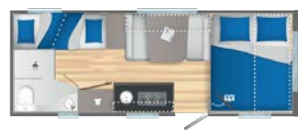

586 (7,57 x 2,30 m)