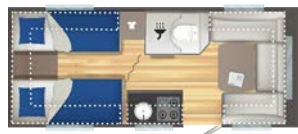

522 (6,97 x 2,30 m)