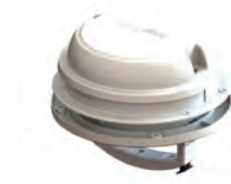

Maxxfan Dome white + led

Varenr.
MMD-3810W

Maxxfan Dome hvid med led

- Indbygningsmål: Ø16 cm
- Blæsehastigheder: 1
- Spænding: 12 v
- Strømforbrug: 2 Amp
- Maksimum blæsning: 3 m3/Mn
- Mål: Ø220 mm
- Vægt: 1,5 kg