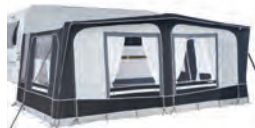

AUSTRAL 300 - K 1015-1050

Varenr.
M-A6044-3N

AUSTRAL 300 - K 1015-1050 er lavet af super åndbart Trigacryl 280. Hvilket gør det ideelt til varmtvejr og minimere kondens. Alle sider er aftagelige.

Inkl. gardiner, understykke, hjulstykke, pløkker, stålstænger 25mm, stormbånd og opbevaringstaske.

Tagstof: 280 gr. polyester

Sider: 220 gr. acryl

Vægt, Telt: 24,3 kg / Stænger: 26,9 kg