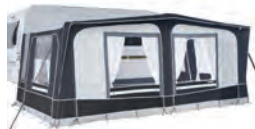

Inkl. gardiner, understykke, hjulstykke, pløkker, stålstænger 25mm, stormbånd og opbevaringstaske.

Tagstof: 280 gr. polyester

Sider: 220 gr. acryl

Vægt, Telt: 25,3 kg / Stænger: 26,9 kg

Vejl. pris: Kr. 16.795