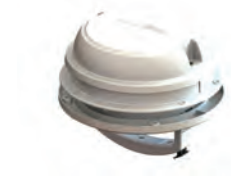

Maxxfan Dome white

Varenr.
MMD-3812W

Maxxfan Dome hvid

- Indbygningsmål: Ø16 cm
- Blæsehastigheder: 1
- Spænding: 12 v
- Strømforbrug: 2 Amp
- Maksimum blæsning: 3 m3/Mn
- Mål: Ø220 mm
- Vægt: 1,5 kg