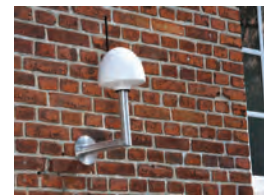

Aeritec, Vægbeslag - hus

Varenr.
EV-HOUSE-WALL

Aeritec vægbeslag til hus

Vejl. pris: Kr. 378

Aeritec, Vægbeslag til internet antenne

Varenr.
EV-INTER-WALL

Aeritec vægbeslag til internet antenne bruges hvis antenne skal monteres på f.eks. en gavl.

Vejl. pris: Kr. 148