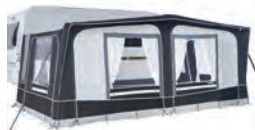

Inkl. gardiner, understykke, hjulstykke, pløkker, stålstænger 25mm, stormbånd og opbevaringstaske.

Tagstof: 280 gr. polyester

Sider: 220 gr. acryl

Vægt, Telt: 25 kg / Stænger: 26,9 kg

Vejl. pris: Kr. 16.195