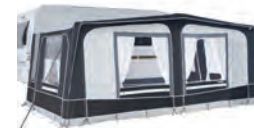

AUSTRAL 300 - H 910-945

Varenr.

M-A6043-4N

AUSTRAL 300 - H 910-945 er lavet af super åndbart Trigacryl 280. Hvilket gør det ideelt til varmtvejr og minimere kondens. Alle sider er aftagelige.

Inkl. gardiner, understykke, hjulstykke, pløkker, stålstænger 25mm, stormbånd og opbevaringstaske.

Tagstof: 280 gr. polyester

Sider: 220 gr. acryl

Vægt, Telt: 22,4 kg / Stænger: 20 kg

Vejl. pris: Kr. 14.595