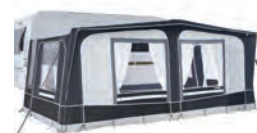

AUSTRAL 300 - C 735-770 stel M/6042

Varenr.
M-A6042-1N

AUSTRAL 300 - C 735-770 Er lavet af super åndbart Trigacryl 280. Hvilket gør det ideelt til varmtvejr og minimere kondens.
Alle sider er aftagelige.

Inkl. gardiner, understykke, hjulstykke, pløkker, stålstænger 25mm, stormbånd og opbevaringstaske.
Tagstof: 280 gr. polyester
Sider: 220 gr. acryl
Vægt, Telt: 18,9 kg / Stænger: 18,6 kg