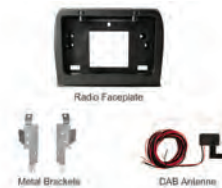

Dynavin Radio Bezel med monteringsbeslag til Fiat Ducato (<2021), Peugeot boxer og Citroen Jumper uden Factory Radio

Varenr.
DVN-APTDC

Dynavin Radio Bezel med monteringsbeslag til Fiat Ducato (<2021), Peugeot boxer og Citroen Jumper uden Factory Radio

- Dette rammesæt tillader installationen af D8-DCX2022 Plus - C meget forenklet, det leveres med beslag til køretøjer med åbent instrumentbræt.
- Finish af høj kvalitet designet til at matche køretøjets instrumentbræt.
- Dynavin radiatorammestørrelse: 210,35 x 164,15 x 47,9 mm.
- Levering med DAB-antenne.