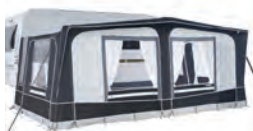

Inkl. gardiner, understykke, hjulstykke, pløkker, stålstænger 25mm, stormbånd og opbevaringstaske.

Tagstof: 280 gr. polyester

Sider: 220 gr. acryl

Vægt, Telt: 21,3 kg / Stænger: 20 kg

Vejl. pris: Kr. 13.795