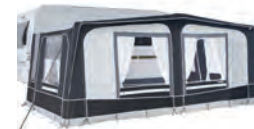

AUSTRAL 300 - I 945-980 stel M/9819R-GV

Varenr.

M-A6044-1N

AUSTRAL 300 - I 945-980 er lavet af super åndbart Trigacryl 280. Hvilket gør det ideelt til varmtvejr og minimere kondens. Alle sider er aftagelige.

Inkl. gardiner, understykke, hjulstykke, pløkker, stålstænger 25mm, stormbånd og opbevaringstaske.

Tagstof: 280 gr. polyester

Sider: 220 gr. acryl

Vægt, Telt: 23,7 kg / Stænger: 26,9 kg

Vejl. pris: Kr. 15.795