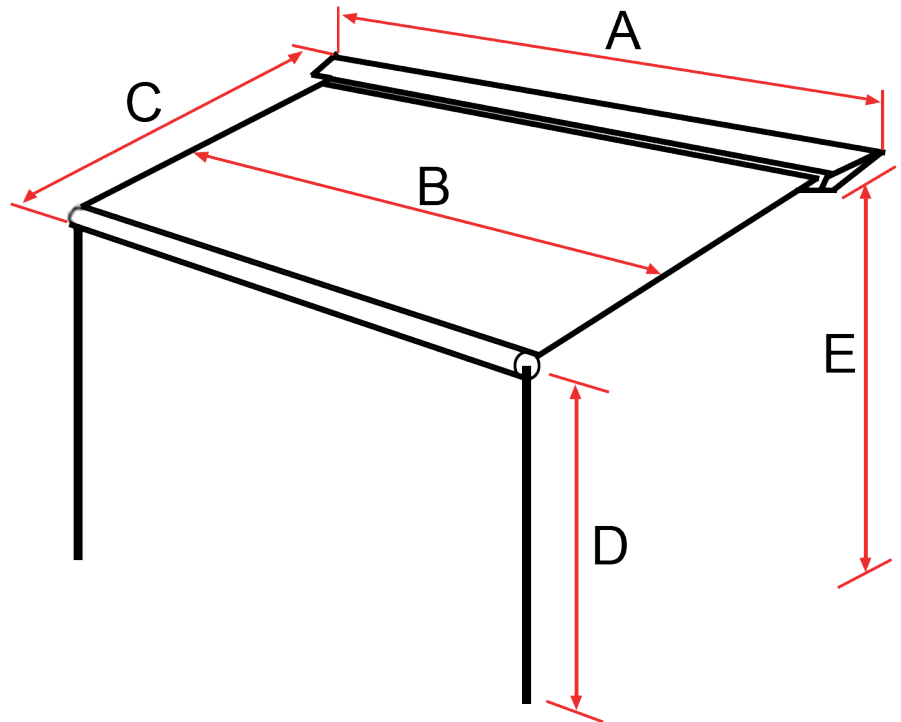

Posemarkise

Varenr.	Model	A (cm)	B (cm)	C (cm)	D (cm)	E (cm)
Sun001	Sunny Zip 310	310	290	250	200	240-280
Sun002	Sunny Zip 350	350	330	250	200	240-280
Sun003	Sunny Zip 400	400	380	250	200	240-280
Sun004	Sunny Zip 450	450	430	250	200	240-280