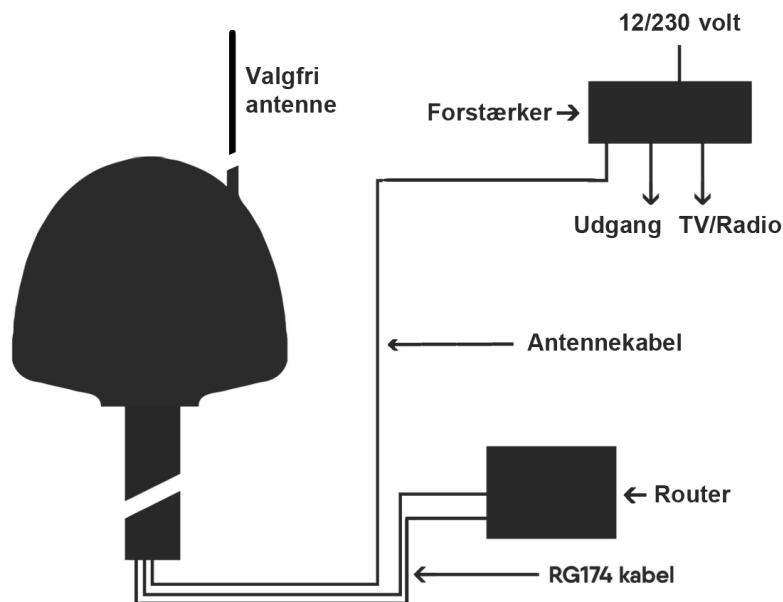

Teknisk specifikation Combi antenne:

Frekvensområde: 174-230 / 470-790 MHz.
Impedans: 75 Ω .
Kanaler: DVB-T2, DAB+ radio.
Polarisering: Vertikalt / horisontalt.
Forstærkning: 28 db.
Kabellængde: Coax-kabel 3 m.
Strømforsyning: 12/230 volt.
Mast: 120 cm.
Mastdiameter: $\varnothing$ 30 mm.
Taggennemføring: $\varnothing$ 40 mm.

DAB antenne

Frekvensområde: 174-230 MHz.
Impedans: 50 Ω .
Forstærkning: 20 dB.
Længde: 215 mm.
Polarisering: Vertikal.